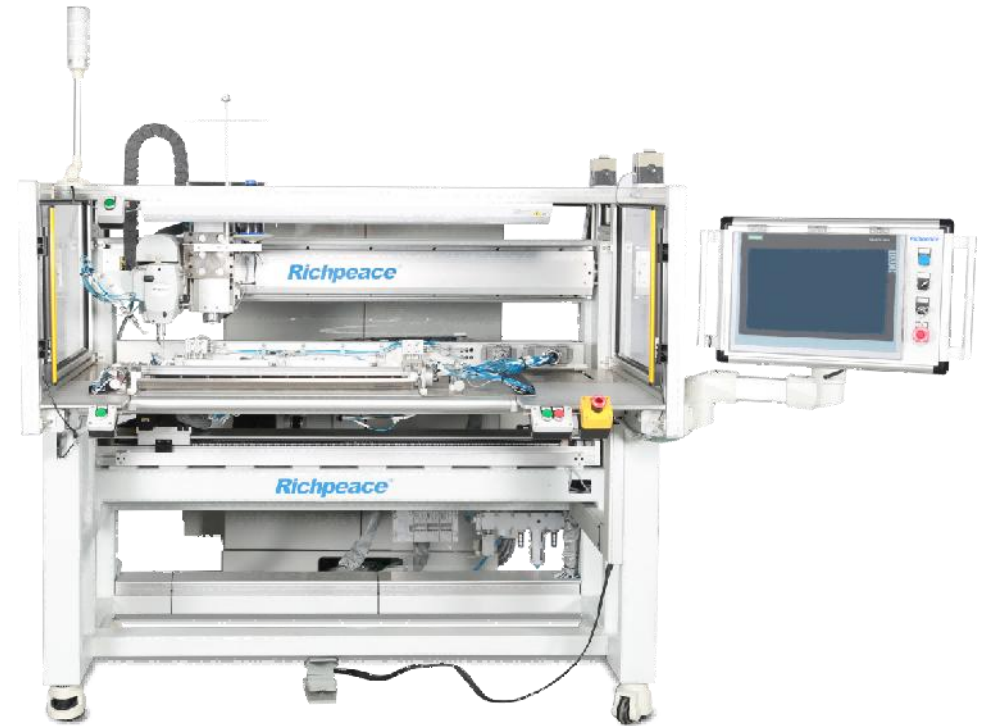

Tellphone: 008618622581287   email1 :   Tim@richpeace.com   & Timrichpeace@richpeace.com