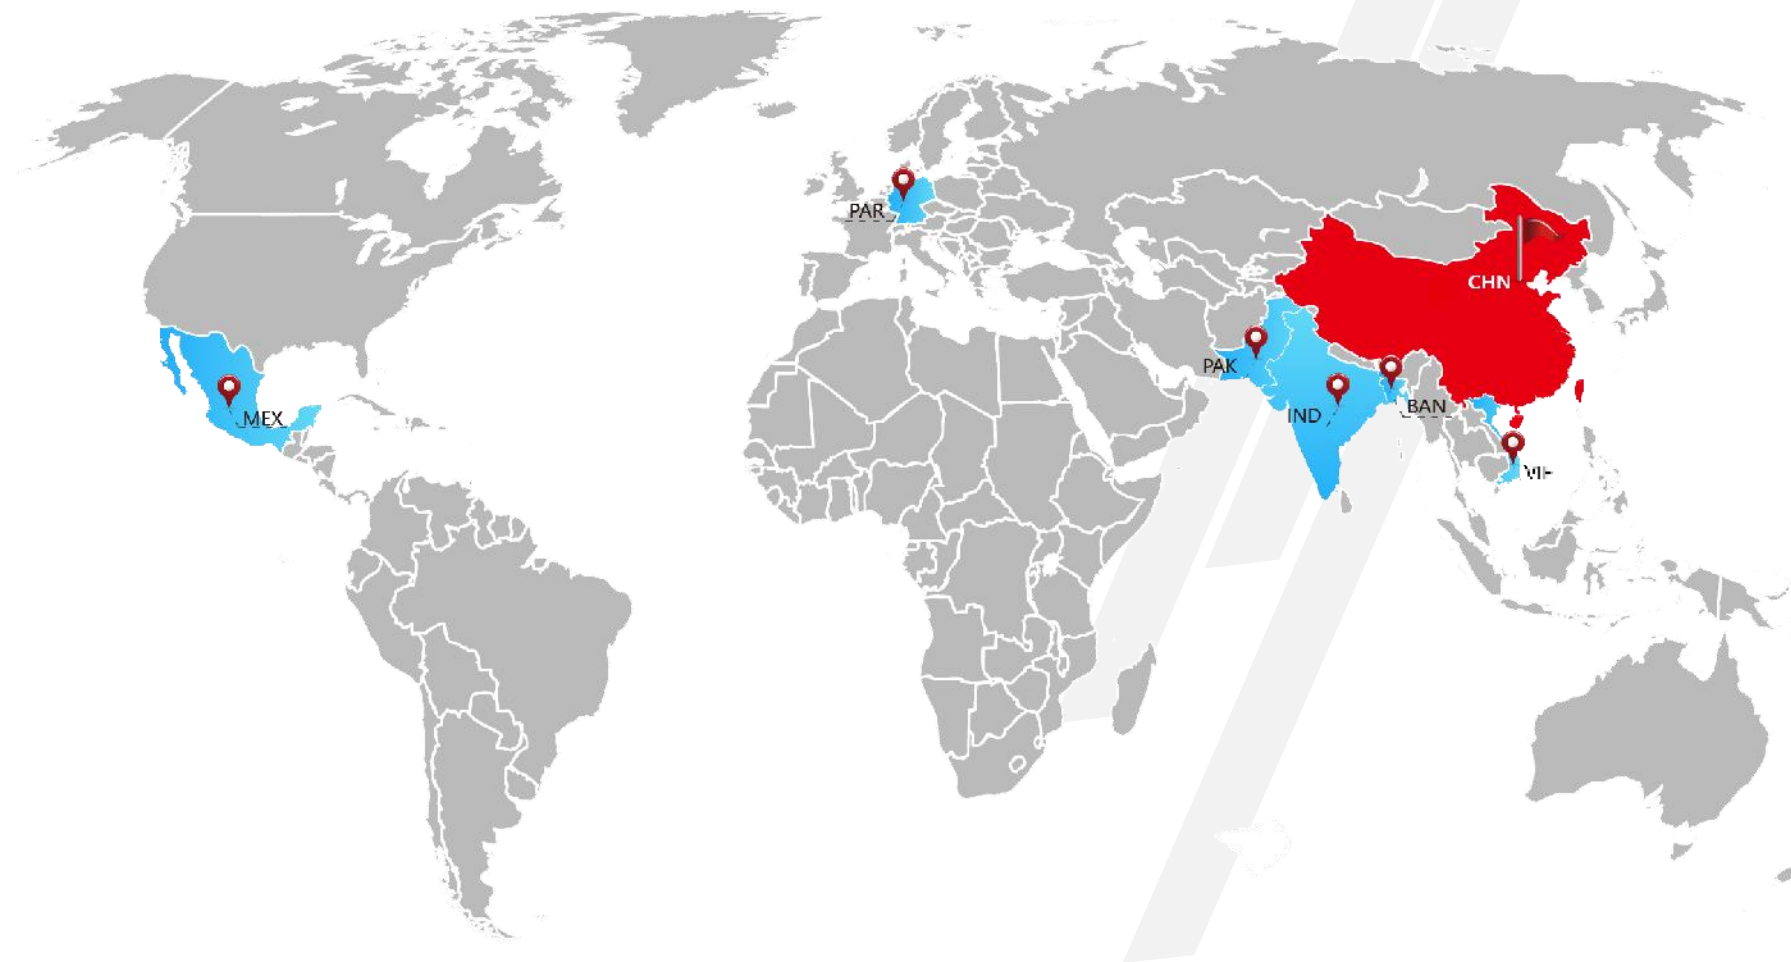

## 国际服务网络布局 INTERNATIONAL

国际销售网络覆盖全球，产品远销100多个国家，海外代理商60多家，在越南、印度、孟加拉、巴基斯坦、巴黎、墨西哥设有办事处。

The international sales network covers the world with products exported to more than 100 countries, more than 60 overseas agents, and offices in Vietnam, India, Bangladesh, Pakistan, France, and Mexico