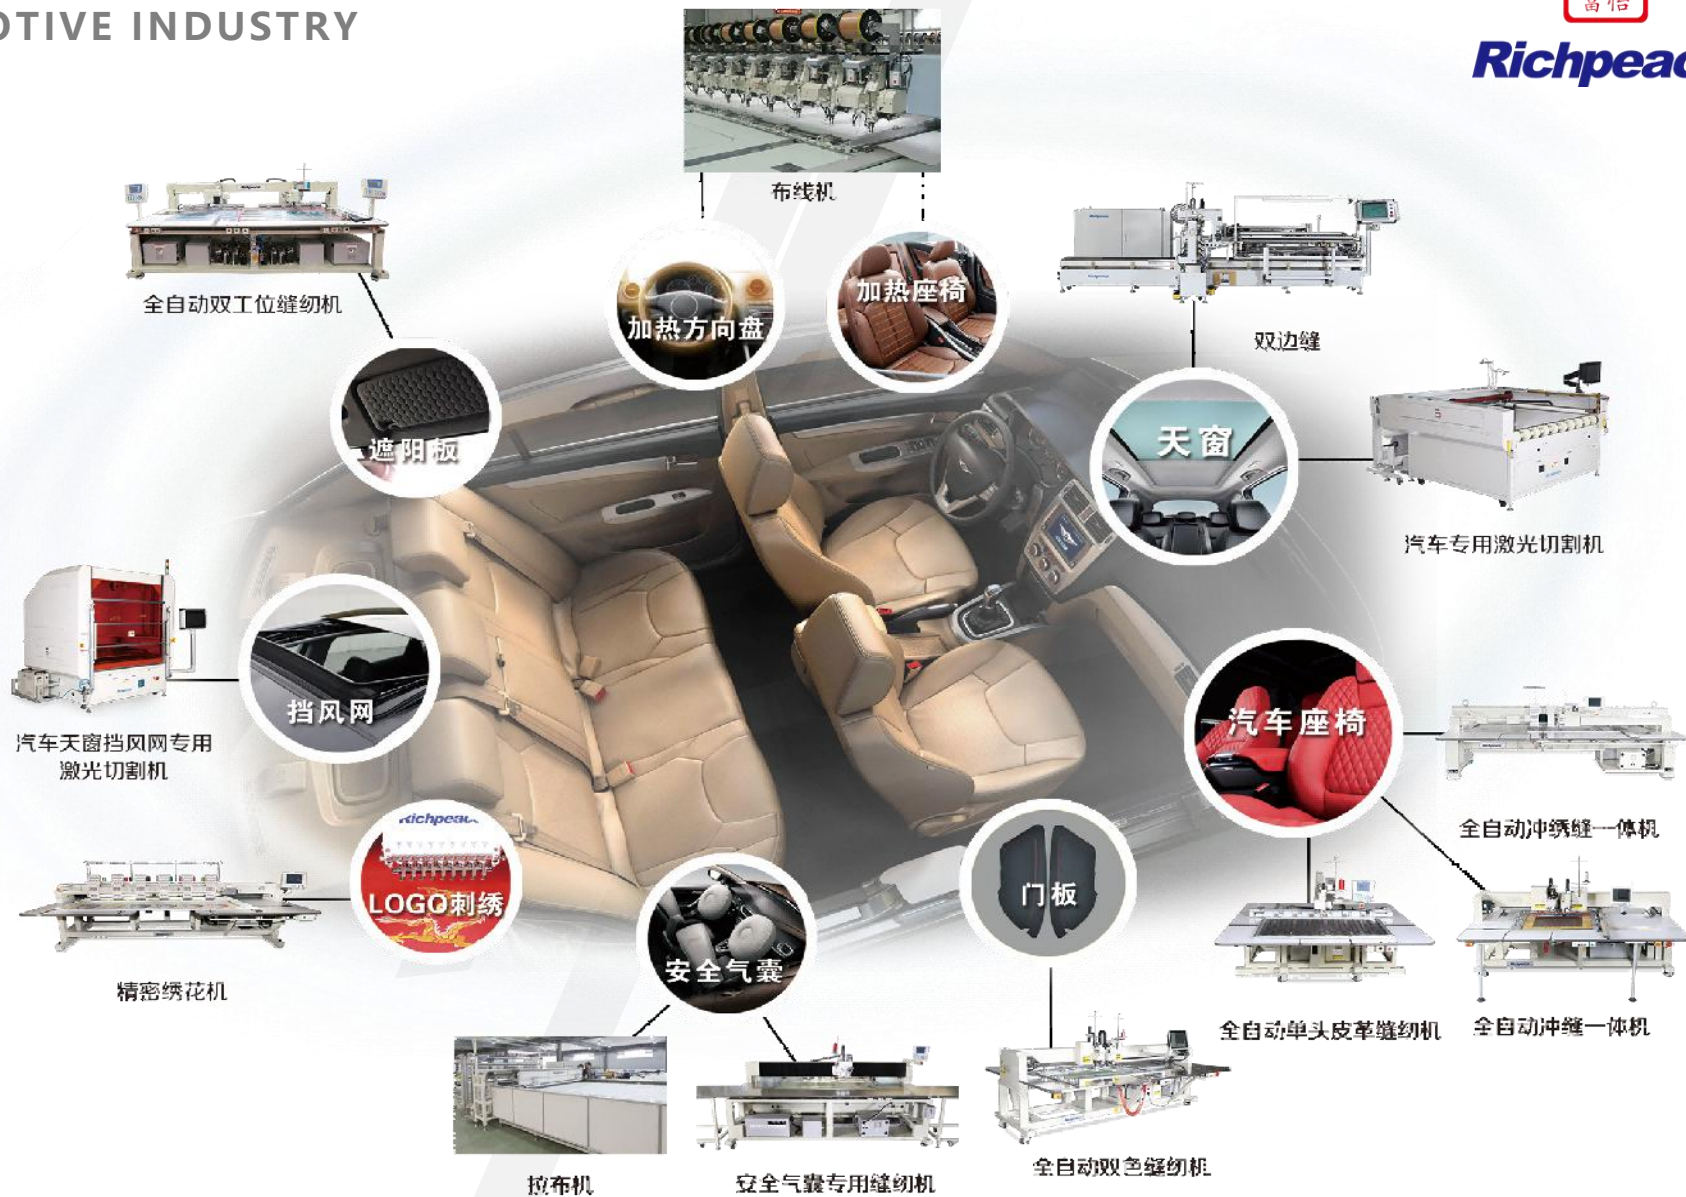

# 解决方案--医用行业

SOLUTION FOR MEDICAL INDUSTRY-- different kind mask machine

Richpeace®

全自动平面口罩生产线

全自动折叠型口罩生产线

全自动罩杯型口罩生产线

全自动柳叶型口罩生产线

# 解决方案--汽车行业

SOLUTION FOR AUTOMOTIVE INDUSTRY

Richpeace®

致力于车用柔性材料制品的自动化加工技术开发-自动化裁剪与自动化缝制等。

涵盖座椅、门板、仪表盘等内饰，天窗卷阳帘，座椅、方向盘加热，安全气囊，碳纤维汽车轻量化等方面。

Automated cutting and sewing solutions in the automotive sector, including seats, door panels, dash board, sunroof, seat & steering wheel heating, airbags, carbon fiber for lightweight vehicles.