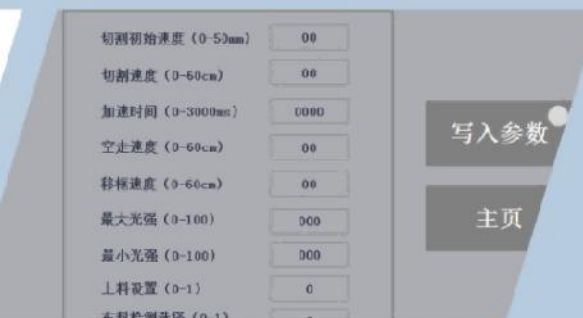

## 电控系统

技术多元化  
产品系列化  
营销网络化  
市场国际化

版房设备互联软件 CAD Hardware

裁剪计划软件 Cutting Plan

缝纫操作系统 Sewing Control

绣花操作系统 Embroidery Control

绗缝操作系统 Quilting Control

激光操作系统 Laser Control