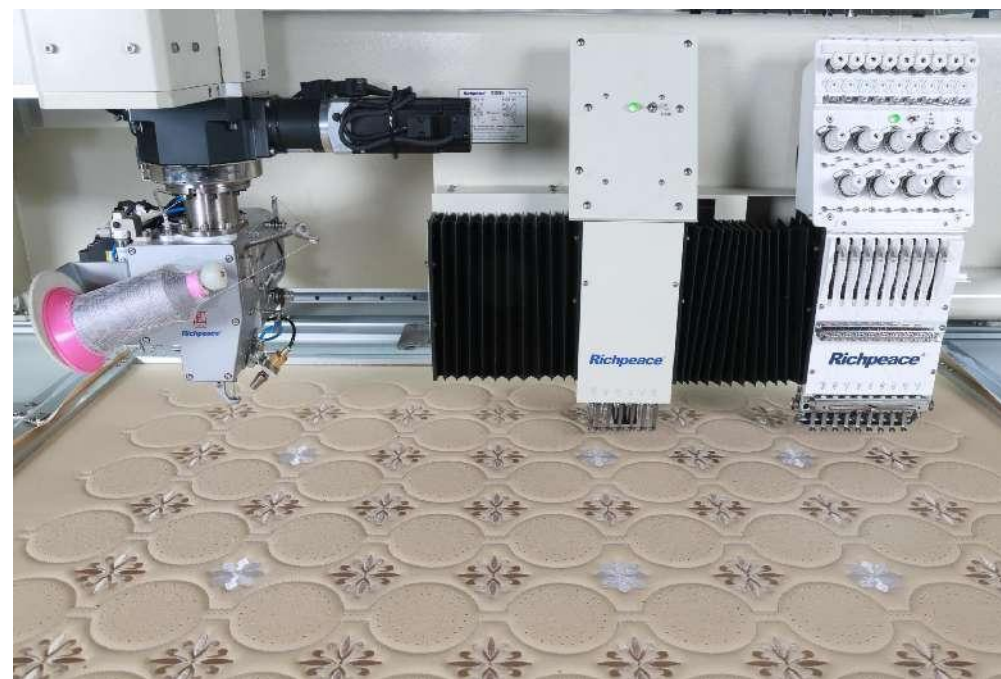

# 内饰-冲、缝、绣结合工艺

Automotive Interior- punching ,  
sewing ,embroidery

富怡电脑冲绣缝一体机

Richpeace multi function machine

**Richpeace**