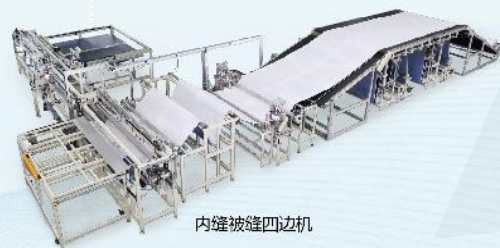

美式胖被

单针独立花型，
包边结构，
传统被芯产品。

内缝被缝四边机