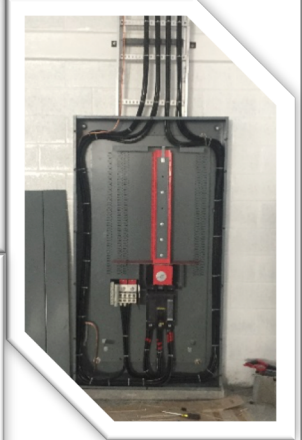

Servicios Industriales

En LG Servicios y Construcciones estamos trabajando desde 1995 para cubrir sus necesidades de mantenimiento de edificio y facilidades industriales. Colaborando siempre en el desarrollo y crecimiento de su empresa.

Ahora L & G Servicios Industriales cambiado a partir del 2006 para ampliar los giros y demandas del Mercado. En LG tenemos como principal prioridad la satisfacción total de nuestros clientes y la superación de esta.

“Por mi, como tú lo harías”

Servicios

- Estructuras Metálicas
- Instalaciones Electromecánicas
- Sistemas contra Incendio
- CCTV
- HVAC – Automatizaciones
- Construcción en General

- Mantenimiento en General
- Movimiento de Maquinaria

lgservicios.com