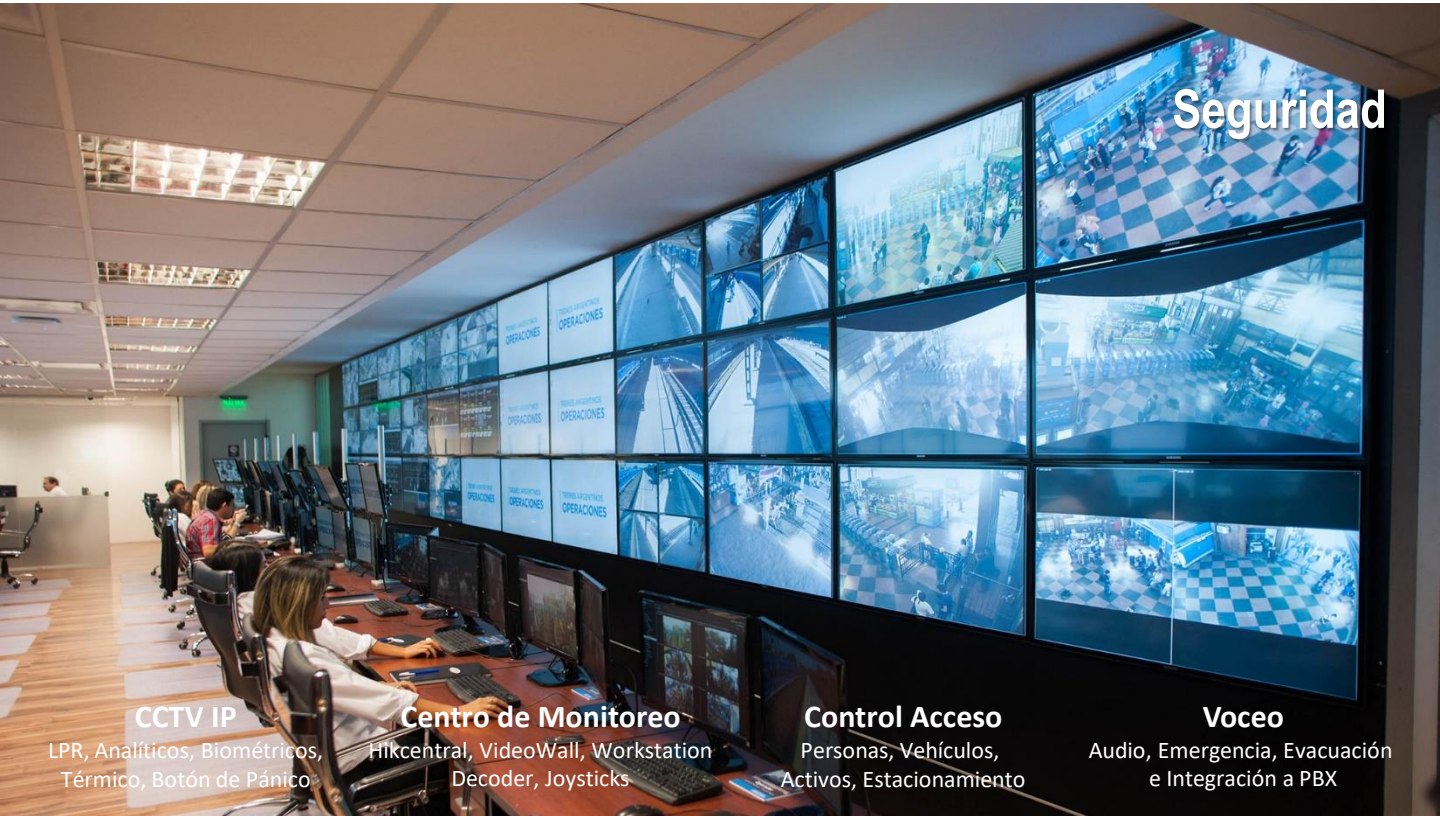

Seguridad

CCTV IP

LPR, Analíticos, Biométricos,
Térmico, Botón de Pánico

Centro de Monitoreo

Hikcentral, VideoWall, Workstation
Decoder, Joysticks

Control Acceso

Personas, Vehículos,
Activos, Estacionamiento

Voceo

Audio, Emergencia, Evacuación
e Integración a PBX