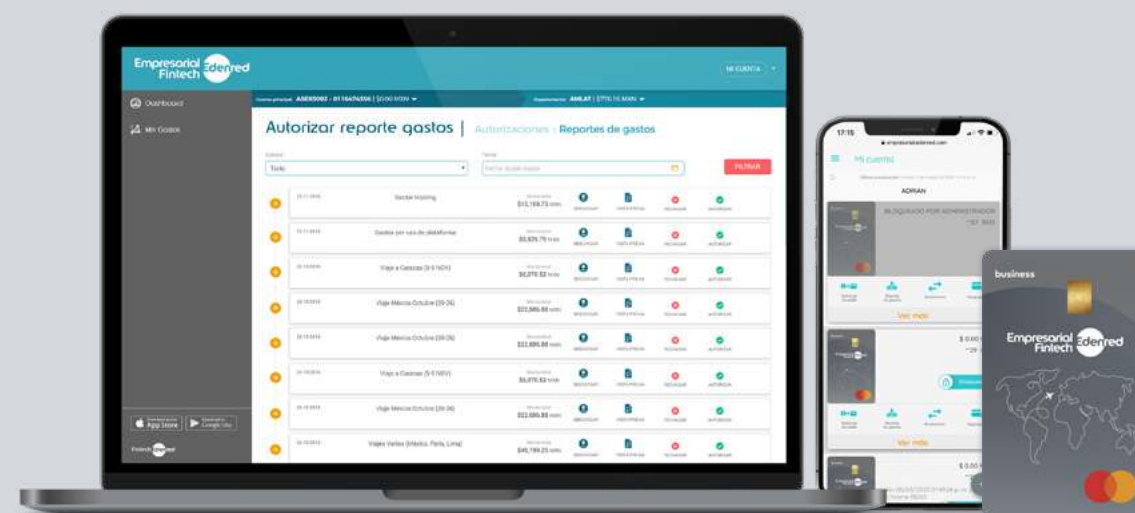

# Pagos Corporativos ● —

Soluciones de pago flexibles y seguras que ahorran tiempo, aumentan la confiabilidad y reducen los costos.

# Empresarial Fintech ● ▬ Simplifica, controla y ahorra

Administra los pagos de tu empresa con una tarjeta Mastercard de uso internacional y una plataforma intuitiva que facilita la asignación y seguimiento de los recursos, así como la comprobación y deducción de los gastos.