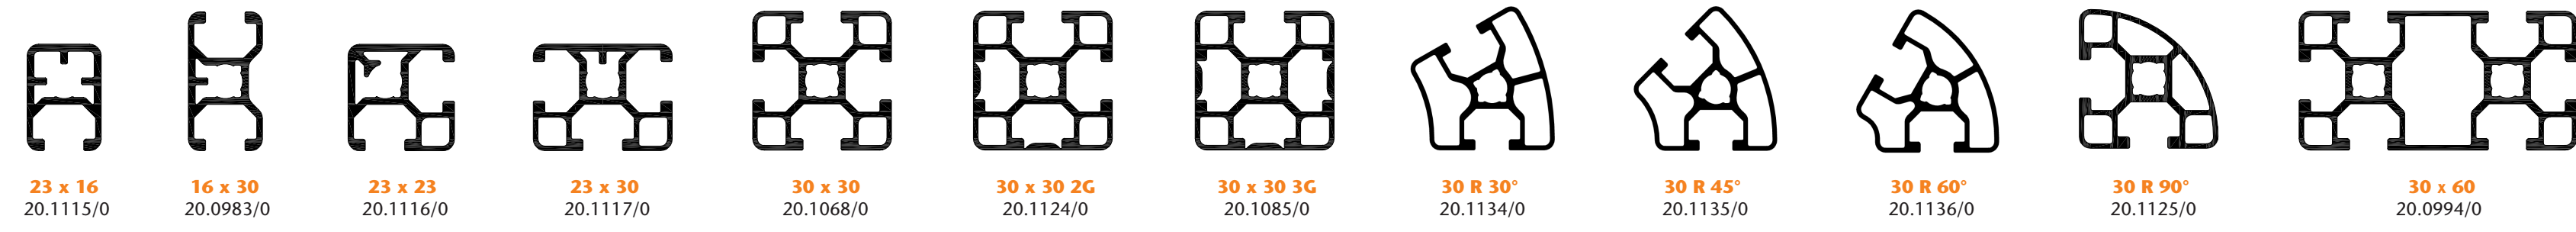

PROFILSYSTEM

FÖRDERTECHNIK

ARBEITSPLATZSYSTEME

SCHUTZSYSTEME

KOMPLETTLÖSUNGEN

LINEARSYSTEM

MiniTec GmbH & Co. KG MiniTec Allee 1 | 66901 Schönenberg-Kübelberg | Tel. +49 (0)6373 81270 | info@minitec.de | www.minitec.de

VOM BAUKASTEN BIS ZUR  
MAßGESCHNEIDERTEN  
KOMPLETTLÖSUNG!

**MiniTec**  
THE ART OF SIMPLICITY

PROFILSERIE 30 | PROFILE SERIES 30 | PROFILS DE LA GAMME 30 | SISTEMA DE PERFILES 30

PROFILSERIE 45 | PROFILE SERIES 45 | PROFILS DE LA GAMME 45 | SISTEMA DE PERFILES 45

**PROFILQUERSCHNITTE**

PROFILE SECTIONS

COUPES TRANSVERSALES DE PROFILS

SECCIONES TRANSVERSALES DE LOS PERFILES