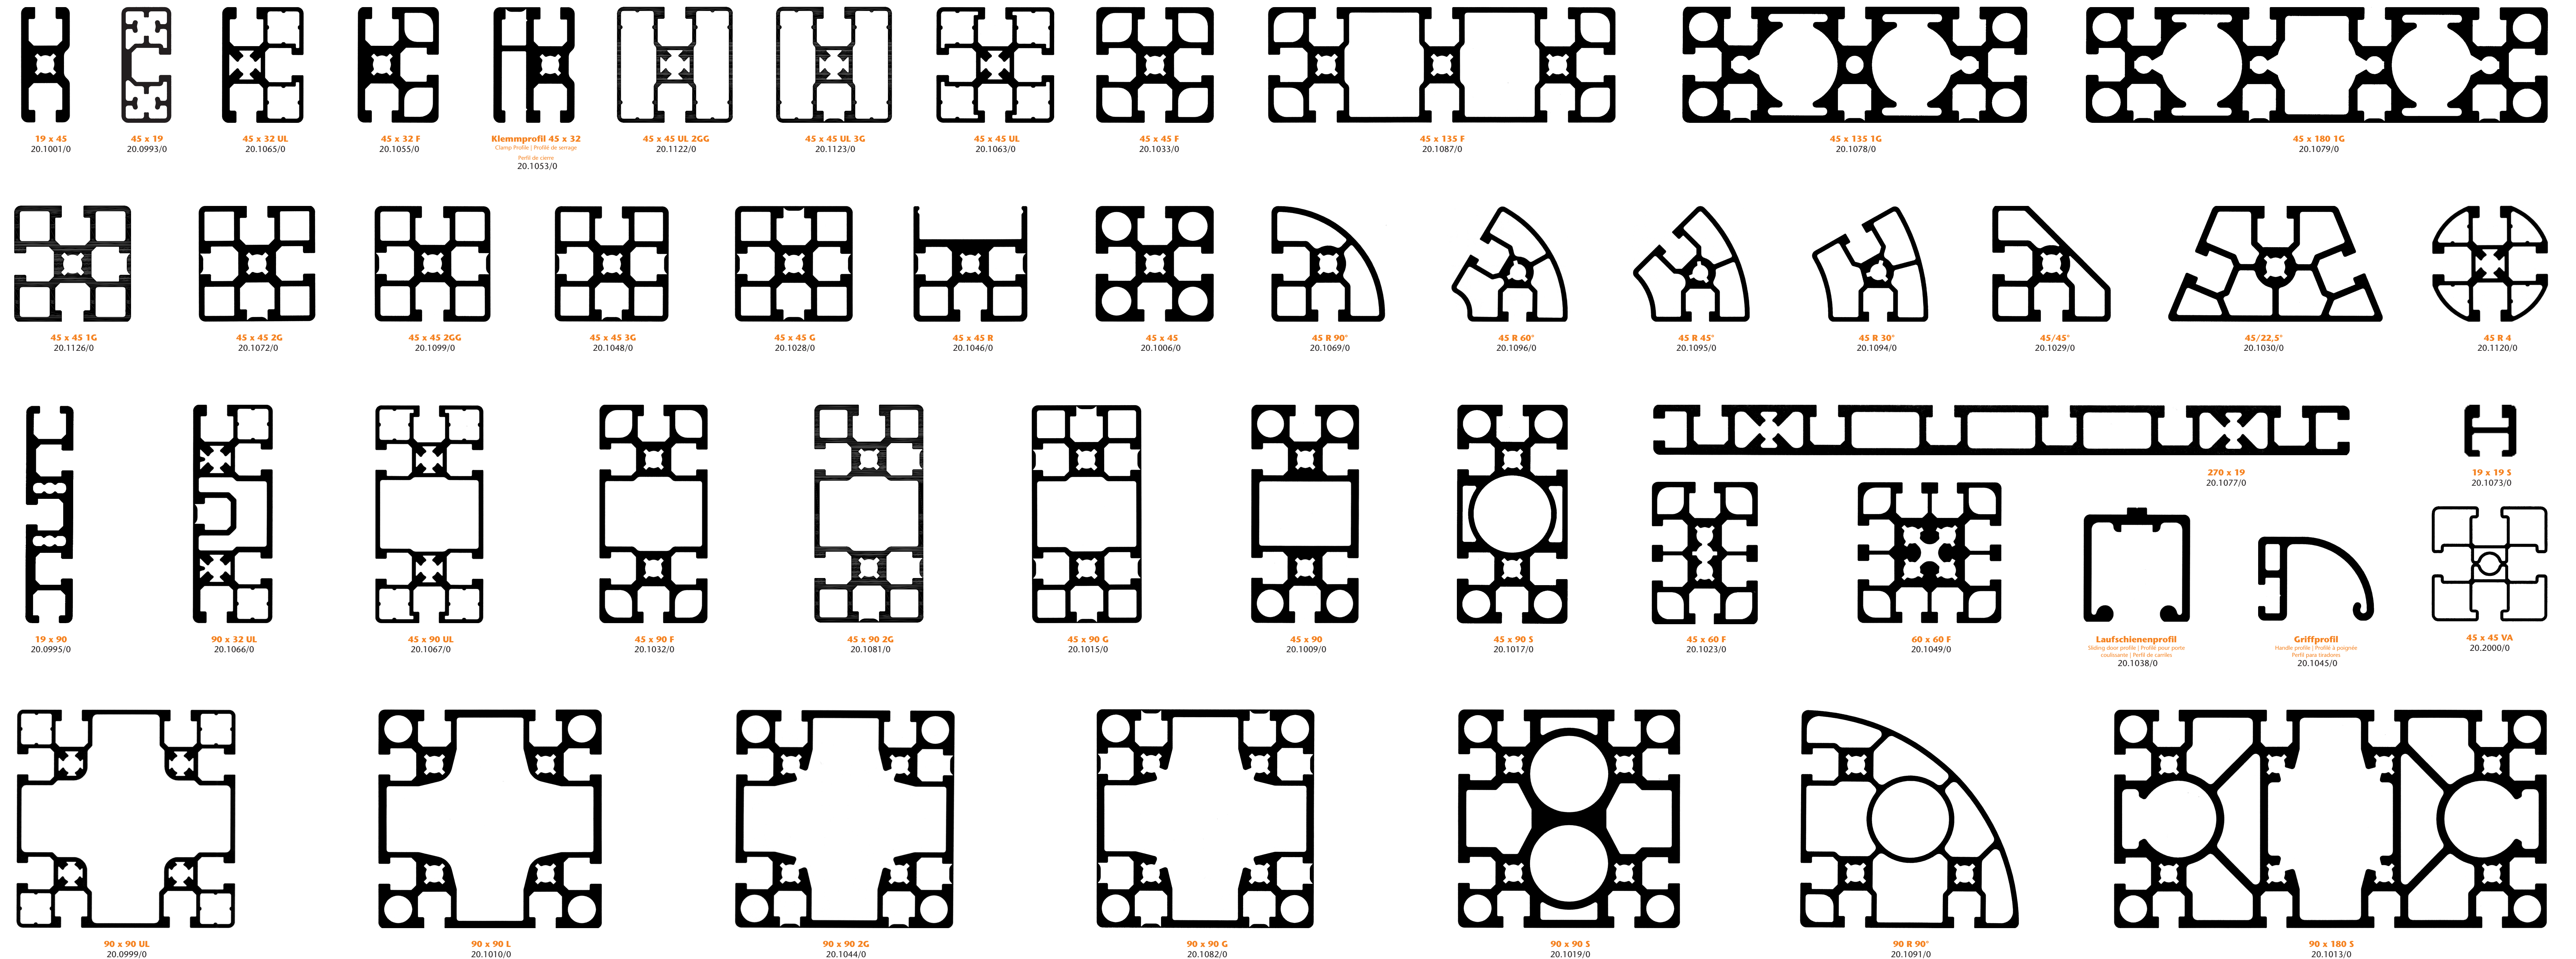

PROFILSYSTEM

FÖRDERTECHNIK

ARBEITSPLATZSYSTEME

SCHUTZSYSTEME

KOMPLETTLÖSUNGEN

LINEARSYSTEM

MiniTec GmbH & Co. KG MiniTec Allee 1 | 66901 Schönenberg-Kübelberg | Tel. +49 (0)6373 81270 | info@minitec.de | www.minitec.de

VOM BAUKASTEN BIS ZUR  
MAßGESCHNEIDERTEN  
KOMPLETTLÖSUNG!

**MiniTec**  
THE ART OF SIMPLICITY

PROFILSERIE 30 | PROFILE SERIES 30 | PROFILS DE LA GAMME 30 | SISTEMA DE PERFILES 30

PROFILSERIE 45 | PROFILE SERIES 45 | PROFILS DE LA GAMME 45 | SISTEMA DE PERFILES 45

**PROFILQUERSCHNITTE**

PROFILE SECTIONS

COUPES TRANSVERSALES DE PROFILS

SECCIONES TRANSVERSALES DE LOS PERFILES